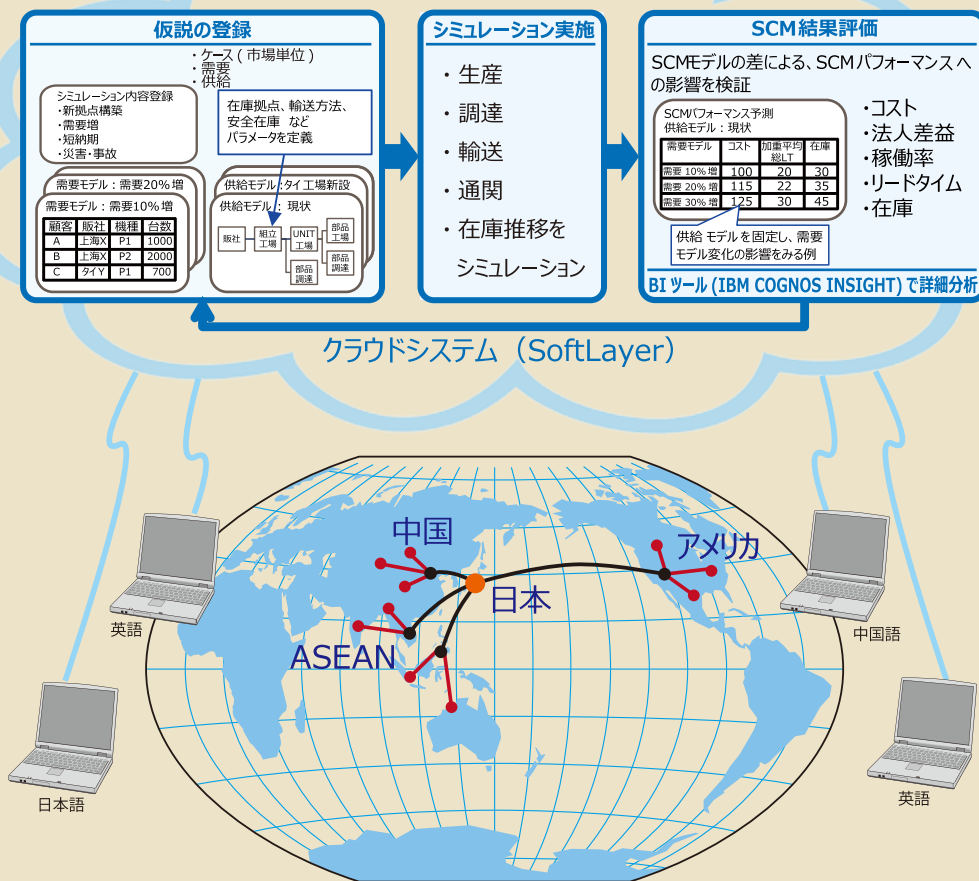

製造業向けセミナーのご案内

今回、グローバル展開されているメーカー企業様へメーカー企業の立場からの
SCM システムの充実化に実績のある内容のご提案セミナーを開催いたします。
グローバル支援機能を強化したコアプランナー SCM を
オペレーショナル戦略フェーズでのご利用を提案いたします。

グローバルサプライチェーンを 如何にマネージするか

コアプランナーSCMはグローバルSCM戦略策定・SCM設計を支援します

特許出願中

日 時：11月12日 (水) 13:30~16:30

場 所：IBM新渋谷事業所

内 容：コアプランナー SCM の協業会社様の講演と実演

主 催：コアソリューション株式会社

受 付：10月1日 (水) より

連絡先：info@coresol.co.jp

www.coresol.co.jp から